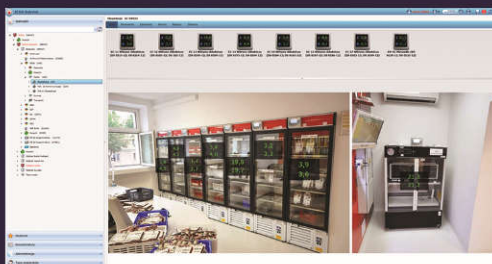

apteka

pojazd

szpital

laboratorium

bank krwi

RCKiK

Cloud
m2mteam

Walidowany system zgodny z
DPD i GMP