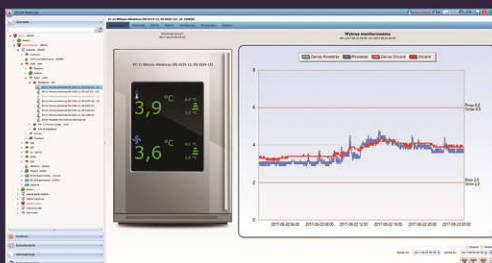

apteka

pojazd

szpital

laboratorium

bank krwi

RCKiK

Cloud
m2mteam

Walidowany system zgodny z
DPD i GMP

Alarmowanie o
przekroczeniach parametrów

Intuicyjna obsługa

Rozbudowane raportowanie

Graficzna prezentacja danych

Sensory bezprzewodowe

obudowa IP67

- temperatura
- ciśnienie
- wilgotność
- wskaźnik stanu 0/1
- napięcie i prąd
- ...inne