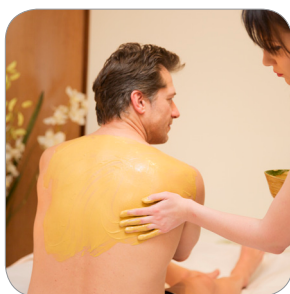

Funkcja - TIMER:

- można ustawić funkcję odliczającą czas pozostały do końca zabiegu, po zakończeniu mogą zostać automatycznie uruchomione różne funkcje
- wyświetlacz „TIMER” miga
- pojawia się sygnał tonowy „beep“
- platforma samodzielnie wyjeżdża do góry
- platforma samodzielnie wyjeżdża do góry i pojawia się sygnał dźwiękowy
- ustawienia bazowe funkcji „TIMER” migają na panelu

Wyposażenie dodatkowe:

- SOFT MUSIC - Feel the music – poczuć dźwięki całym ciałem. Poddając się zabiegowi, nie tylko usłyszysz muzykę, ale poczujesz ją całym ciałem. Fala dźwiękowa, która rozchodzi się w wodzie inaczej w powietrzu niesie ze sobą wibracje, które delikatnie ukoją ciało. Poczujesz każdy relaksujący ton. System muzyczny tworzy technika oscylacji, na którą składa się z: wzmacniacz, zasilacz elektryczny, odtwarzacz MP3 i CD (Wyjścia słuchawkowe pasują do telefonów komórkowych, IPod, odtwarzaczy MP3).
- SAVAR® - SENSORIAL-PHONIE - Technologia savar® - przekształca muzykę i słowa w odczuwalne wibracje. Ma to nieoceniony wpływ na układ nerwowy parasympatyczny (odpowiedzialny za odpoczynek), czego efektem jest redukcja poziomu stresu. Technologia SAVAR® składa się z technologii oscylacji, odtwarzacza MP3, kostki dźwiękowej, która pozwala na wybranie spośród 5 różnych stylów muzycznych oraz specjalnie stworzonej na potrzeby zabiegów sekwencji dźwięków (special savar® - balance sound sequence), jak również możliwość zmiany w dowolnym momencie.
- „CLUE” - Aby naukowo udowodnić działanie SAVAR®- sensorial-phonie do dyspozycji oddajemy „CLUE”, innowacyjne urządzenie opierające się na podstawach telemedycyny. Mierzy częstotliwość akcji serca oraz poziom stresu. Wyniki można odczytać na wyświetlaczu. Jedyne co potrzebujesz to PC z dostępem do Internetu.