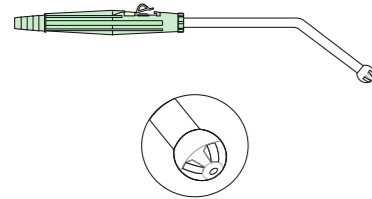

Z kulką
Bulbous
С шариком

średnica diameter диаметр	długość length Длина	oznaczenie designation обозначение	nr katalogowy reference number Номер каталожный
6 mm	300 mm	RB-6+GAL-Flex	731803017