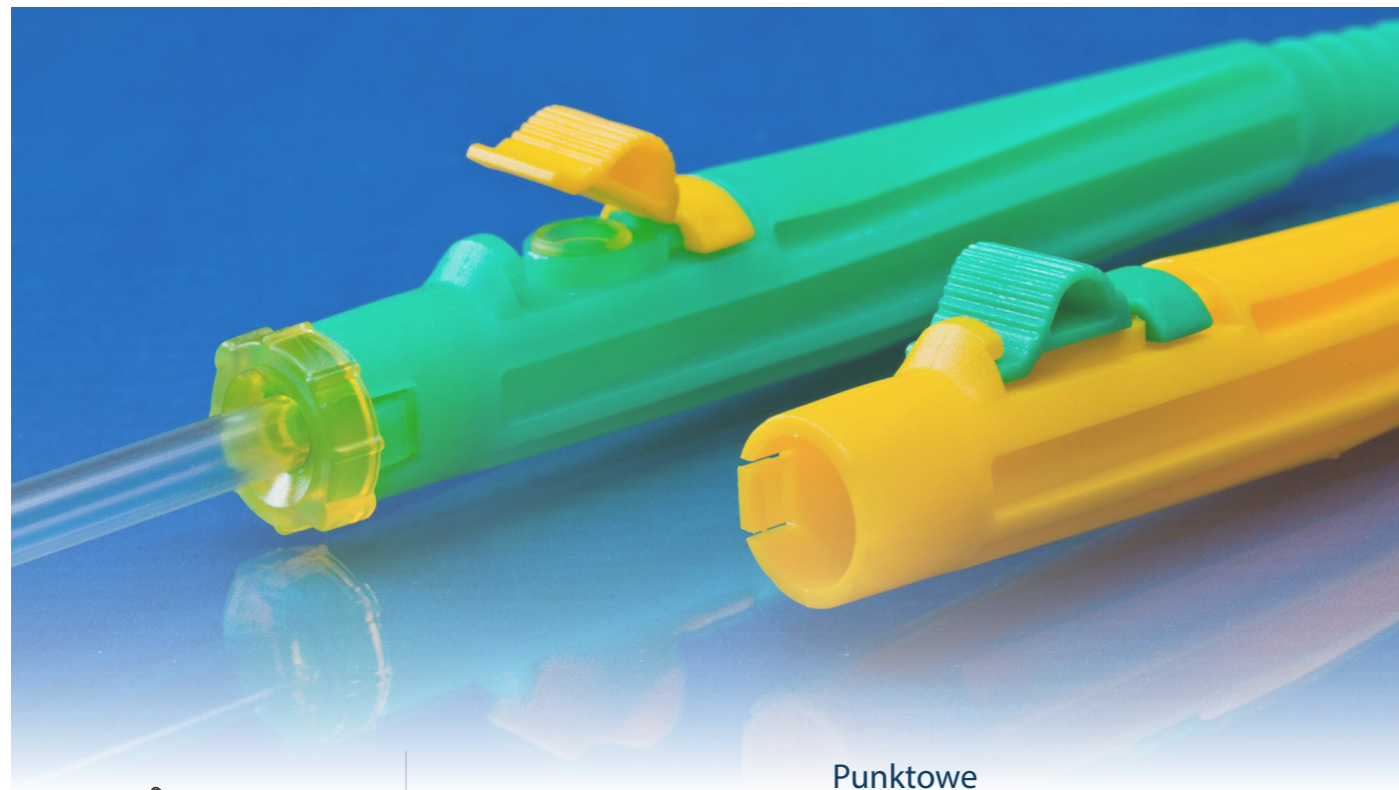

Punktowe
Pinpoint
Пунктирные

średnica diameter диаметр	długość length Длина	oznaczenie designation обозначение	nr katalogowy reference number Номер каталожный
6/3 mm	300 mm	RPK-6/3+GAL-Flex	731803014

Kanki zgięte
Pool - angled
Изогнутая клестирная трубка

średnica diameter диаметр	długość length Длина	oznaczenie designation обозначение	nr katalogowy reference number Номер каталожный
8/6 mm	320 mm	RKZ-8/6+GAL-Flex	731803215

Kanki proste
Pool - straight
Прямая клестирная трубка

średnica diameter диаметр	długość length Длина	oznaczenie designation обозначение	nr katalogowy reference number Номер каталожный
8/6 mm	320 mm	RKP-8/6+GAL-Flex	731803215

Z kulką
Bulbous
С шариком

średnica diameter диаметр	długość length Длина	oznaczenie designation обозначение	nr katalogowy reference number Номер каталожный
6 mm	300 mm	RB-6+GAL-Flex	731803017