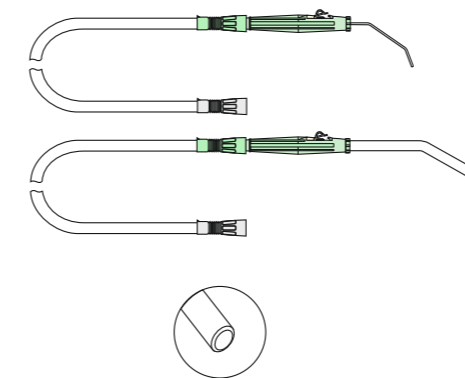

Punktowe
Pinpoint
Пунктирные

średnica diameter диаметр	długość length Длина	oznaczenie designation обозначение	nr katalogowy reference number Номер каталожный
6/3 mm	300 mm	RPK-6/3+GAL-Flex	731803014

Kanki zgięte
Pool - angled
Изогнутая клестирная трубка

średnica diameter диаметр	długość length Длина	oznaczenie designation обозначение	nr katalogowy reference number Номер каталожный
8/6 mm	320 mm	RKP-8/6+GAL-Flex	731803215

Z kulką
Bulbous
С шариком

średnica diameter диаметр	długość length Длина	oznaczenie designation обозначение	nr katalogowy reference number Номер каталожный
6 mm	300 mm	RB-6+GAL-Flex	731803017

Zestawy do odsysania pola operacyjnego GAL-Flex
Suction sets for operative field GAL-Flex
Комплекты для отсасывания операционного поля GAL-Flex

Standard
Conventional
Стандартные

średnica diameter диаметр	długość length Длина	oznaczenie designation обозначение	nr katalogowy reference number Номер каталожный
2 mm	2400 mm	RS-2+GAL-Flex+W10	730624021
3 mm	2400 mm	RS-3+GAL-Flex+W10	730924021
4 mm	2400 mm	RS-4+GAL-Flex+W10	731224021
6 mm	2400 mm	RS-6+GAL-Flex+W10	731824021
8 mm	2400 mm	RS-8+GAL-Flex+W10	732424021
10 mm	2400 mm	RS-10+GAL-Flex+W10	733024021