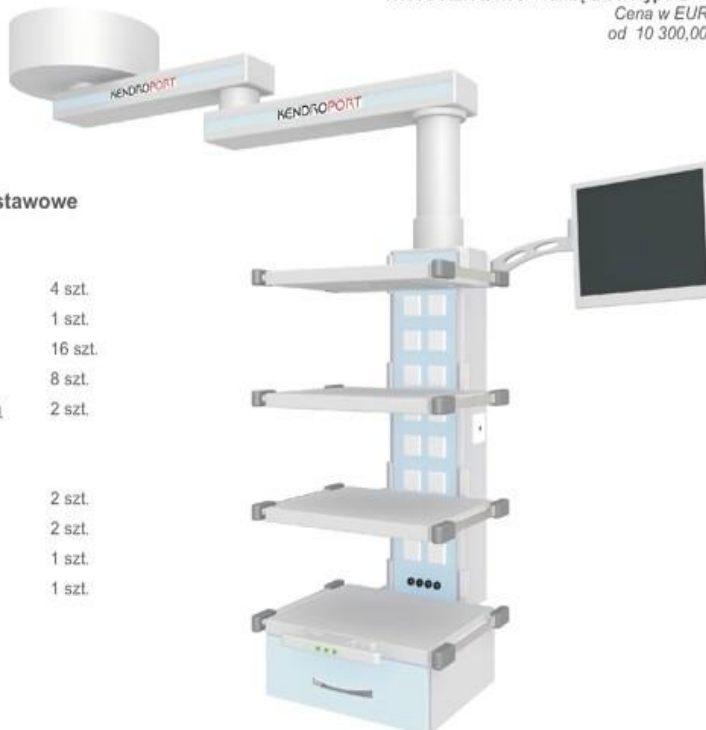

PROPOZYCJE KOLUMN LAPAROSKOPOWYCH KENDROPORT

Kolumny laparoskopowe umożliwiają swobodne rozmieszczenie aparatury na półkach. Gama różnych uchwytów na monitor pozwala na kompozycję stanowiska najbardziej odpowiadającego specyfice sali operacyjnej.

Monitory w opcji.

K100S-ALFA80/80 + ramię BETA typu L

Cena w EURO
od 10 300,00 €

Proponowane wyposażenie podstawowe

pneumatyczne hamulce przegubów	
półka 450 x 500mm	4 szt.
szuflada	1 szt.
gniazda elektryczne 230V	16 szt.
gniazda wyrównania potencjału	8 szt.
przygotowanie pod instalację teletechniczną	2 szt.

gniazda gazowe:	
AIR sprężone powietrze 0,5	2 szt.
VAC próżnia	2 szt.
Co2 dwutlenek węgla	1 szt.
sygnalizator stanu gazów	1 szt.

K100S-ALFA60/80

Cena w EURO
od 8 400,00 €