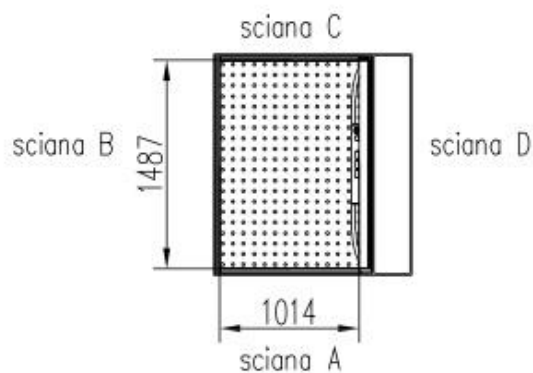

WYKONCZENIE POWIERZCHNI, SWIATŁO DRZWI ETC.

Kompletny szyb malowany na biały kolor RAL 9016

profile narożne i listwy z anodowanego aluminium

pionowa sciana platformy lakierowane proszkowo na kolor aluminium RAL 9006

Swiatlo drzwi

Przystanek	W	H
Przystanek 0	900	2000
Przystanek 1	900	2000
Przystanek 2	900	2000

Wymiary platformy

PRZYKŁADOWY SZYB 1400x1600 mm
STANDARD

Rysunek szybu A 5000

Skala

1:47

53248-W