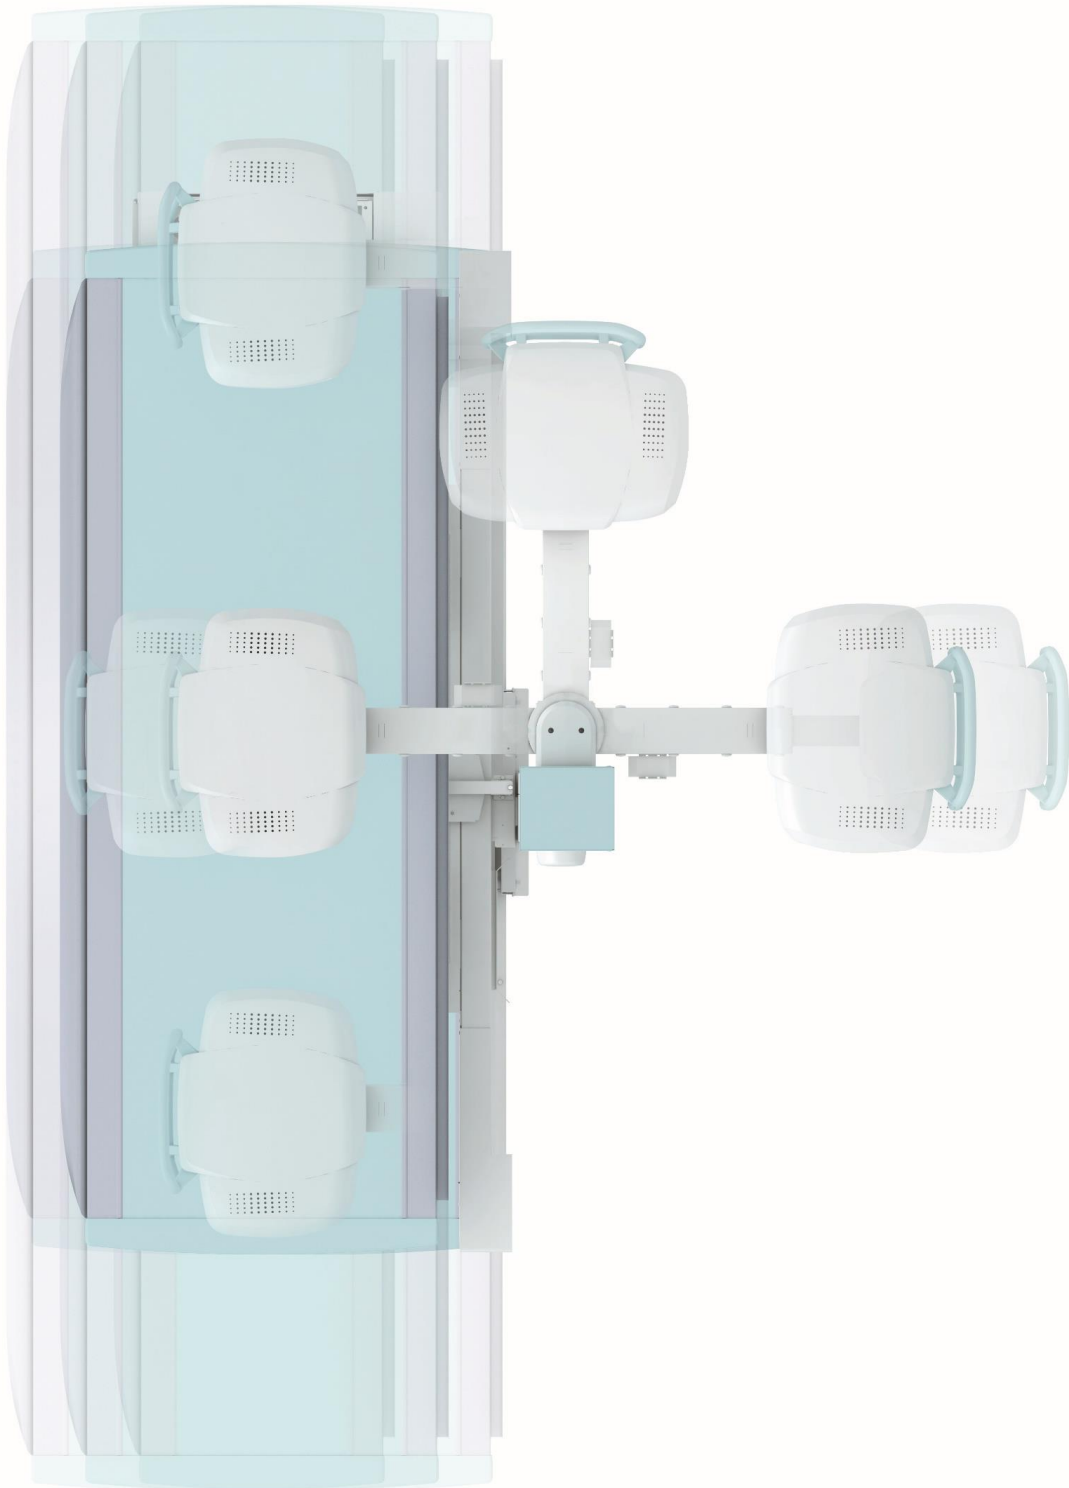

RADspeed fit

ZESTAW RTG DO ZDJĘĆ KOSTNYCH I PŁUCNYCH
RADspeed fit FIRMY SHIMADZU

Zestaw rtg RADspeed fit

składający się z następujących podzespołów:

- generator WN wraz z panelem sterującym
- stół zintegrowany z kolumną lampy rtg
- lampa rtg
- kolimator promieni rtg
- kable wysokiego napięcia
- statyw rtg do zdjęć płuc