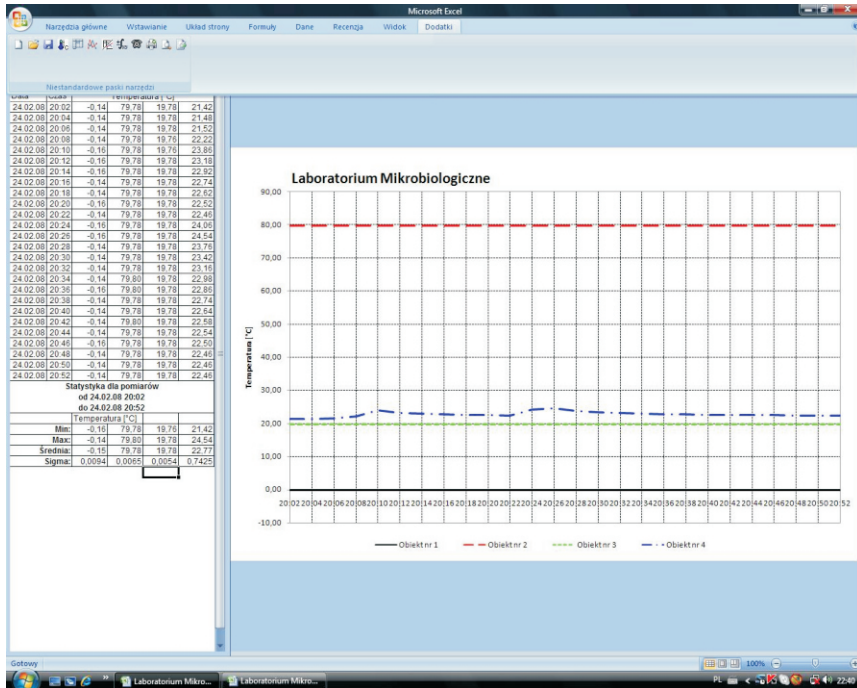

# Innowacyjne rozwiązanie dla laboratoriów akredytowanych

Chłodnia

Chłodnia 1400 litrów

Zamrażarka - 40°C

Cieplarka

Moduł Bluetooth bezprzewodowej transmisji danych

Modem GSM monitoringu alarmów

**Opcjonalna usługa:**  
Sprawdzenie rozkładu temperatury na półkach zgodnie z wymaganiami dokumentu EA-04/10

świadczenie wzorcowania rejestratora wydane przez Urząd Miar RP zgodnie z wymaganiami PCA

**Komputerowy monitoring temperatury lub/i wilgotności zgodny z wymaganiami PCA**