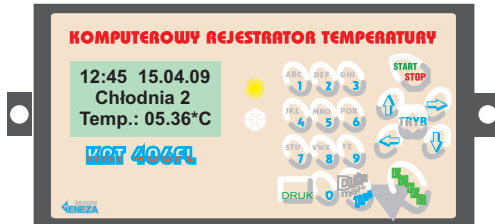

# Innowacyjne rozwiązanie dla laboratoriów akredytowanych

Chłodnia

Chłodnia 1400 litrów

Zamrażarka - 40°C

Cieplarka

Moduł Bluetooth bezprzewodowej transmisji danych

Modem GSM monitoringu alarmów

**Opcjonalna usługa:**  
Sprawdzenie rozkładu temperatury na półkach zgodnie z wymaganiami dokumentu EA-04/10